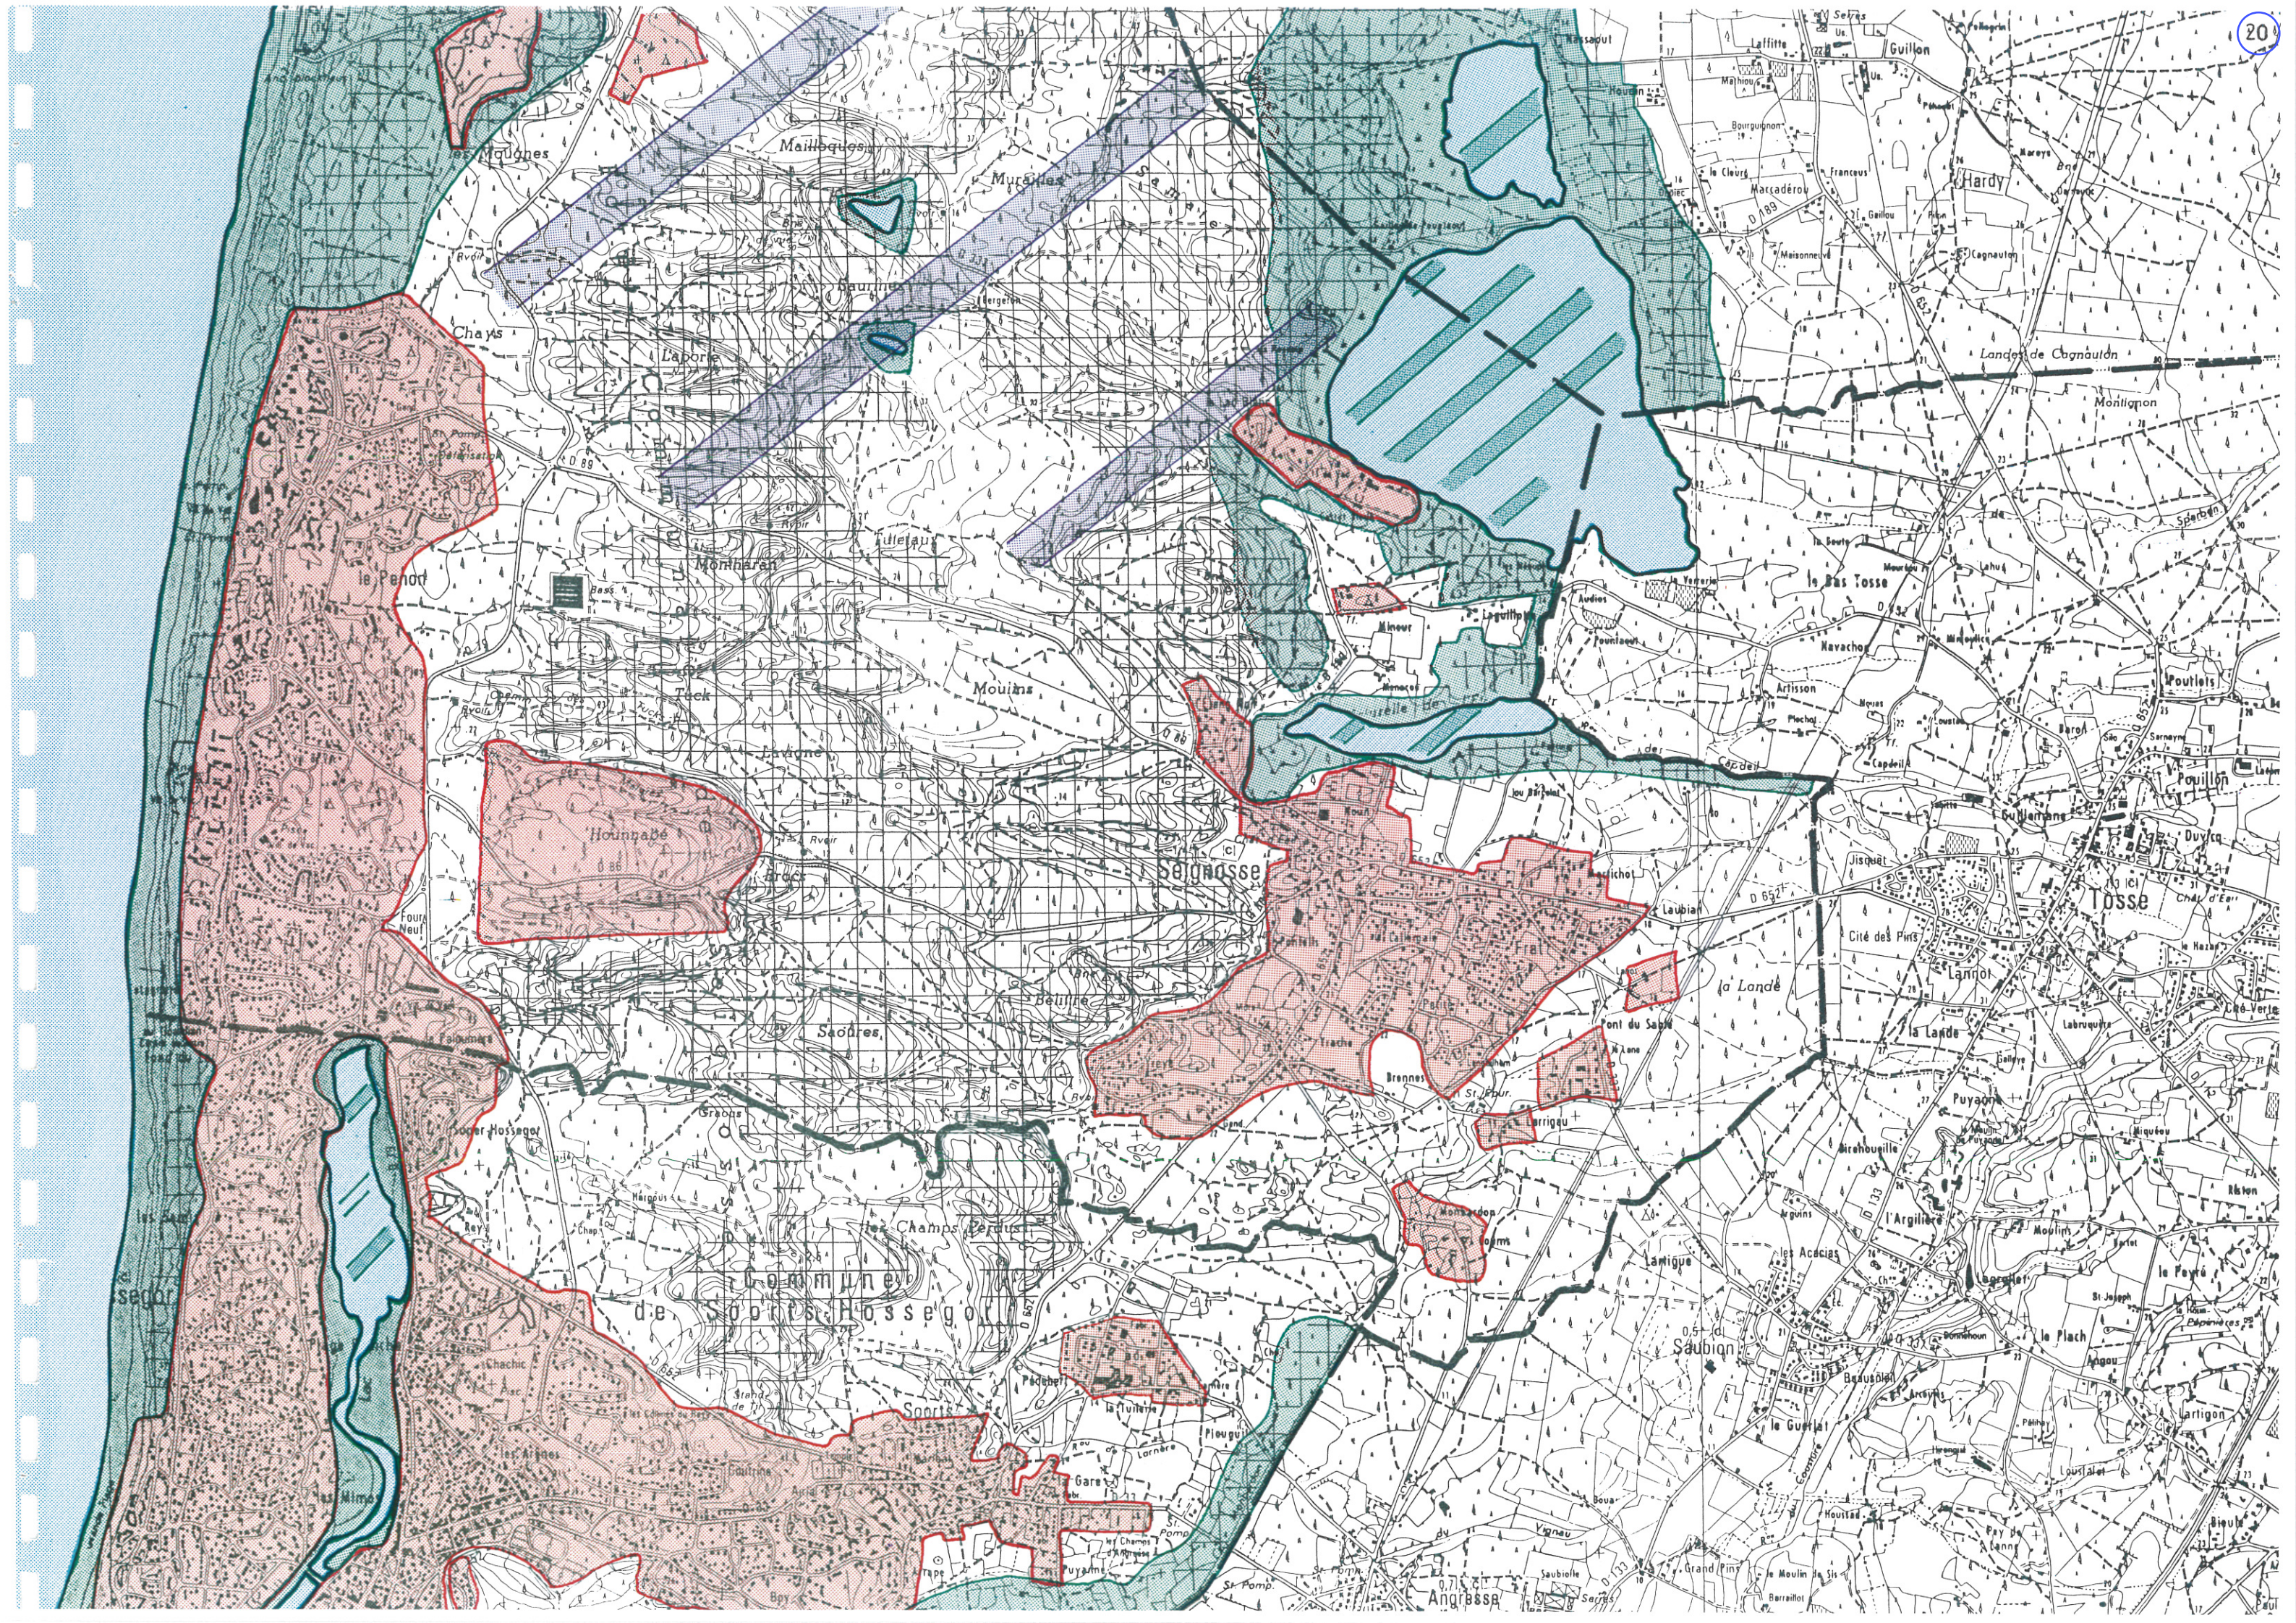

Études techniques dont dispose l'État

Porter à connaissance de l'État à l'échelle de la Communauté de communes de Maremne Adour Côte Sud

Document établi le 01/08/2016

Direction Départementale des Territoires et de la Mer

www.landes.gouv.fr

PRÉFET DES LANDES

Liste des Études techniques dont dispose l'État

Communauté de Communes de Maremne Adour Côte Sud

Communes : Angresse, Azur, Bénesse-Maremne, Capbreton, Josse, Labenne, Magescq, Messanges, Moliets-et-Maa, Orx, Saint-Geours-de-Maremne, Saint-Jean-de-Marsacq, Saint-Martin-de-Hinx, Saint-Vincent-de-Tyrosse, Sainte-Marie-de-Gosse, Saubion, Saubrigues, Saubusse, Seignosse, Soorts-Hossegor, Soustons, Tosse et Vieux-Boucau-les-Bains

- Schéma directeur routier du conseil départemental
- Arrêté préfectoral DAECL n°2014-105 du 25 mars 2014 portant modification de l'arrêté DAECL n°2010-1631 du 26 octobre 2010, portant prise en considération des études d'élaboration de lignes nouvelles ferroviaires des Grands Projets du Sud-Ouest et aménagement des lignes ferroviaires existantes Bordeaux / Hendaye et Mont-de-Marsan / Roquefort
- Annexes 2 des arrêtés préfectoraux du 20 décembre 2006 (Guyenne et Gascogne à Labenne), du 26 mars 2009 (Arrow Dax EURL à Saint-Geours-de-Maremne) et du 4 mars 2009 (Société Volcom à Saint-Geours-de-Maremne)
- Schéma de cohérence pour l'application de la loi littoral
- Compte-rendus de la paysagiste conseil de l'État des visites de Capbreton, Seignosse et Vieux-Boucau
- Zones de production de maïs de semence
- Fiche « trame de présentation » pour la CDPENAF
- Cartographie et tableau sur le recensement réalisé par les services de l'État concernant les ouvrages (digues et les plans d'eau)
- Cartes des aléas et risques

*Extrait du
Schéma de cohérence pour
l'application de la loi littoral*

2nde partie

Capbreton
la Grand Bruca

Bénése-Mareme

Marais Nord

Labenne

Orx

Marquandotte