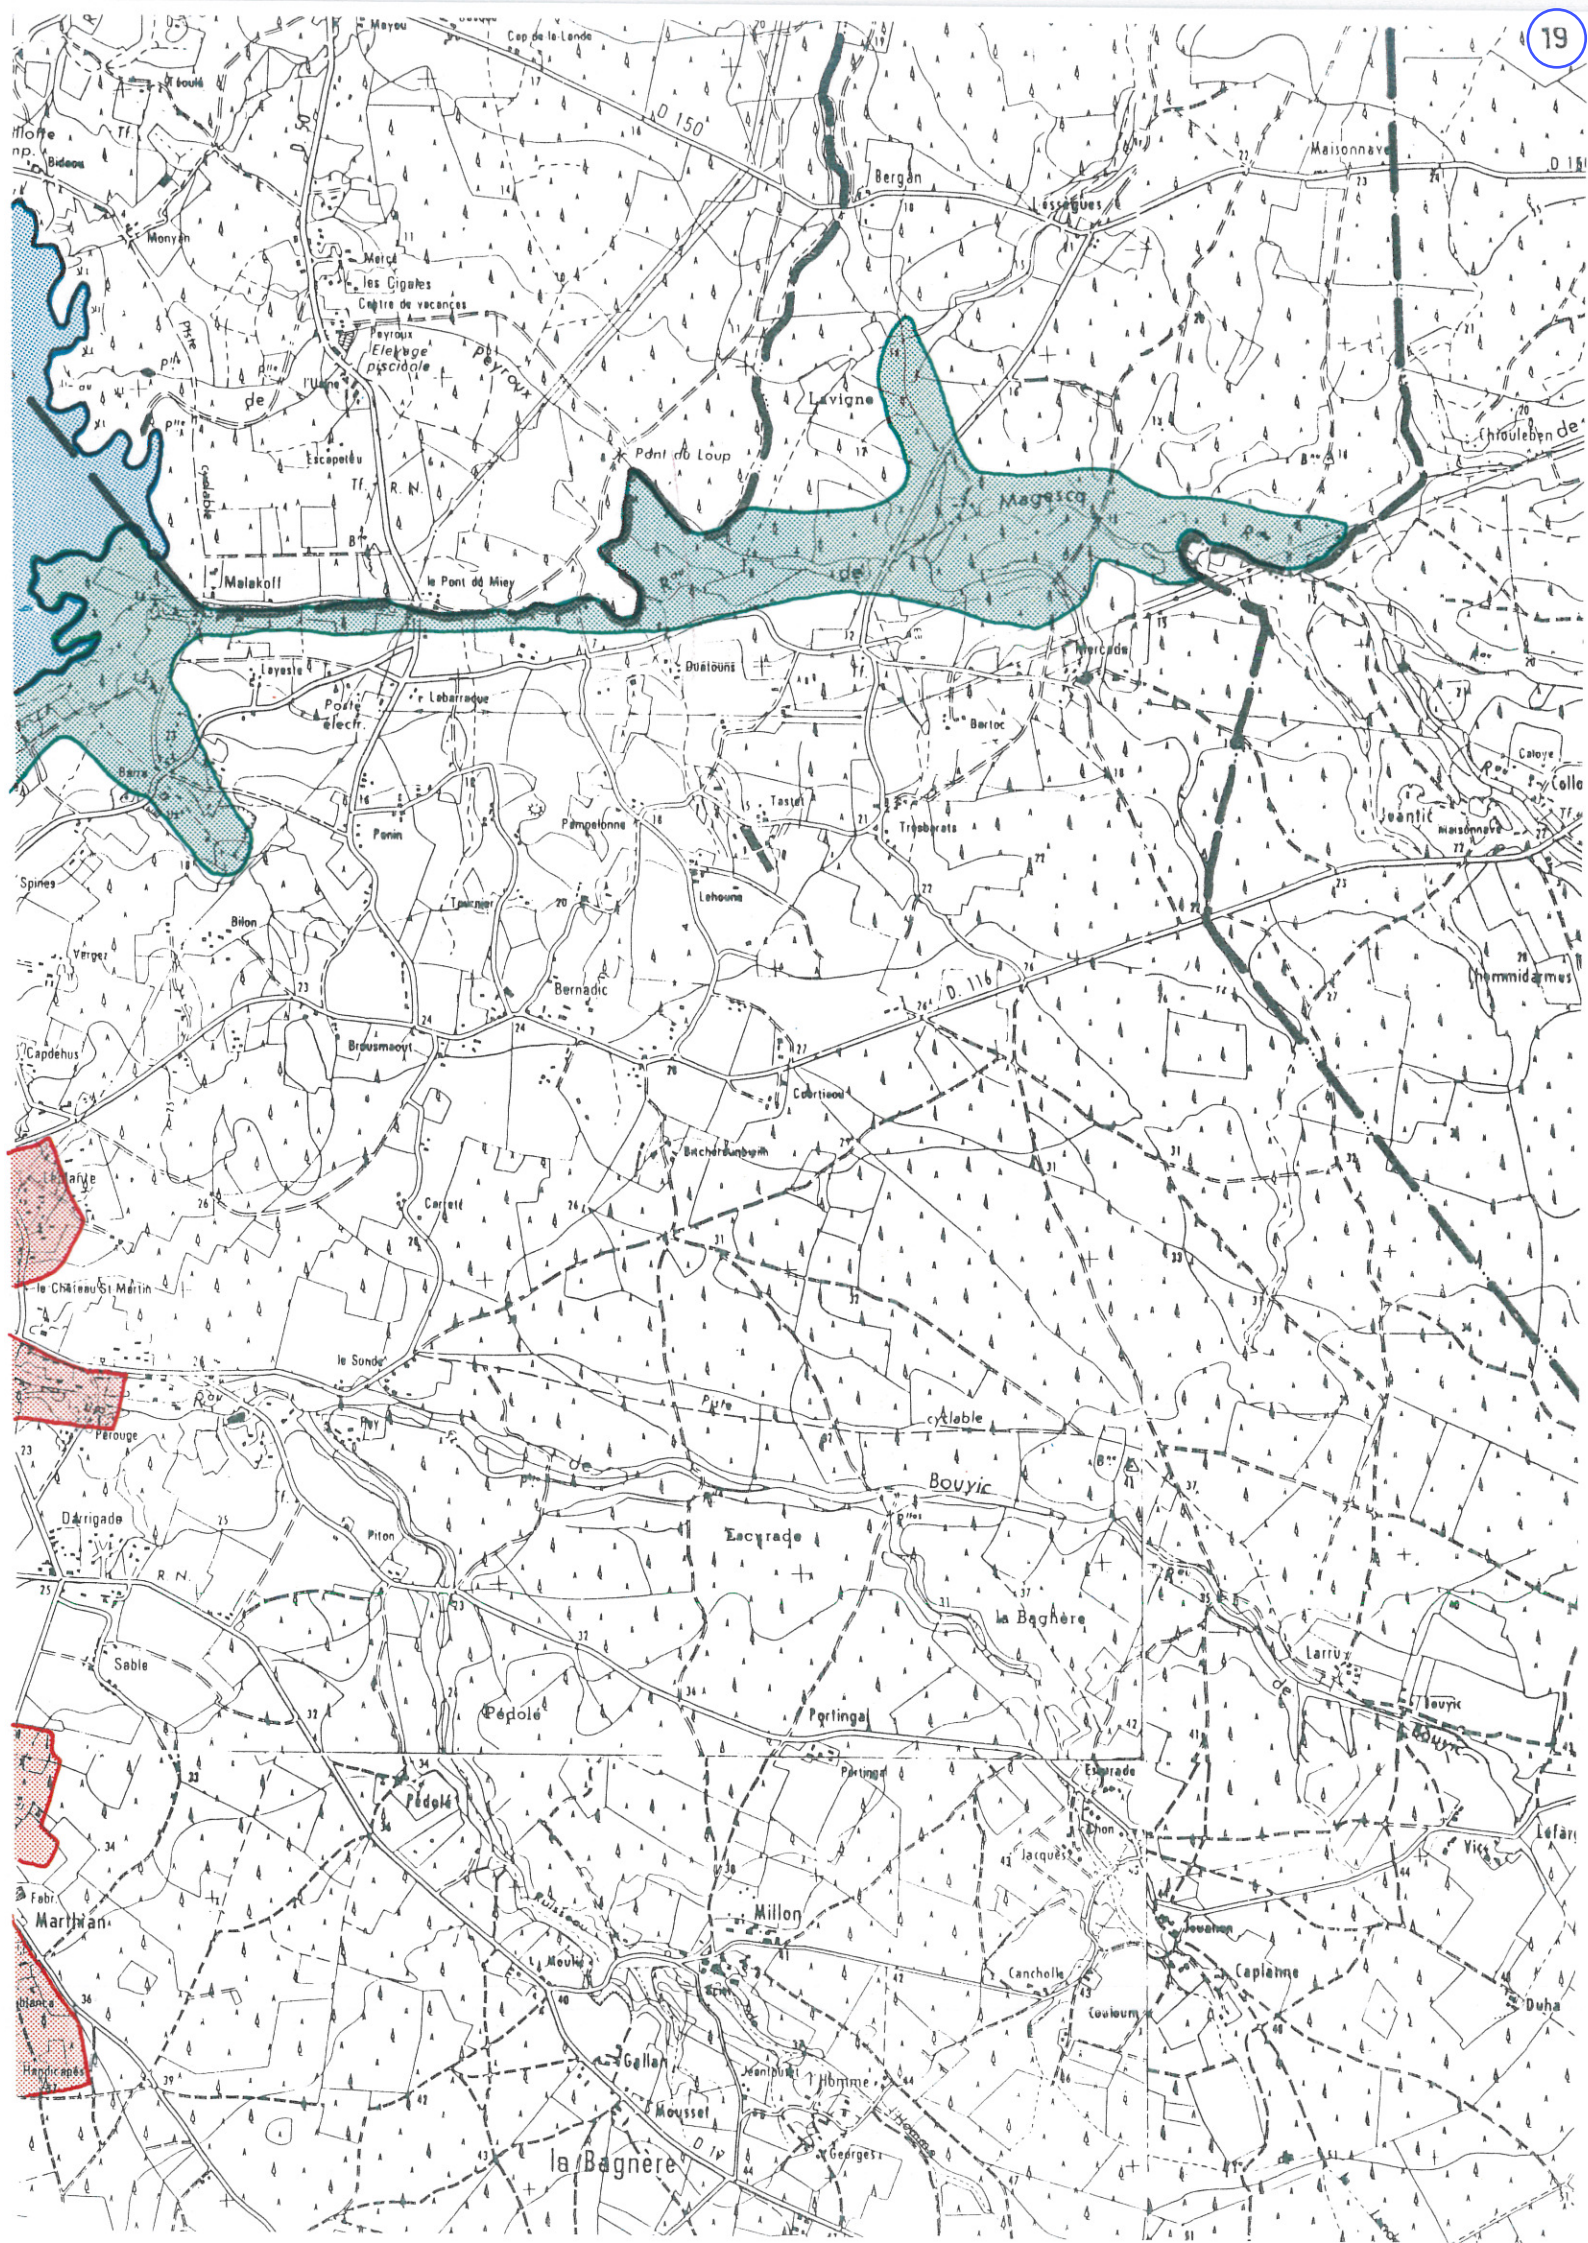

Études techniques dont dispose l'État

Porter à connaissance de l'État à l'échelle de la Communauté de communes de Maremne Adour Côte Sud

Document établi le 01/08/2016

Direction Départementale des Territoires et de la Mer

www.landes.gouv.fr

PRÉFET DES LANDES

Liste des Études techniques dont dispose l'État

Communauté de Communes de Maremne Adour Côte Sud

Communes : Angresse, Azur, Bénesse-Maremne, Capbreton, Josse, Labenne, Magescq, Messanges, Moliets-et-Maa, Orx, Saint-Geours-de-Maremne, Saint-Jean-de-Marsacq, Saint-Martin-de-Hinx, Saint-Vincent-de-Tyrosse, Sainte-Marie-de-Gosse, Saubion, Saubrigues, Saubusse, Seignosse, Soorts-Hossegor, Soustons, Tosse et Vieux-Boucau-les-Bains

- Schéma directeur routier du conseil départemental
- Arrêté préfectoral DAECL n°2014-105 du 25 mars 2014 portant modification de l'arrêté DAECL n°2010-1631 du 26 octobre 2010, portant prise en considération des études d'élaboration de lignes nouvelles ferroviaires des Grands Projets du Sud-Ouest et aménagement des lignes ferroviaires existantes Bordeaux / Hendaye et Mont-de-Marsan / Roquefort
- Annexes 2 des arrêtés préfectoraux du 20 décembre 2006 (Guyenne et Gascogne à Labenne), du 26 mars 2009 (Arrow Dax EURL à Saint-Geours-de-Maremne) et du 4 mars 2009 (Société Volcom à Saint-Geours-de-Maremne)
- Schéma de cohérence pour l'application de la loi littoral
- Compte-rendus de la paysagiste conseil de l'État des visites de Capbreton, Seignosse et Vieux-Boucau
- Zones de production de maïs de semence
- Fiche « trame de présentation » pour la CDPENAF
- Cartographie et tableau sur le recensement réalisé par les services de l'État concernant les ouvrages (digues et les plans d'eau)
- Cartes des aléas et risques

*Extrait du
Schéma de cohérence pour
l'application de la loi littoral*

2nde partie

Capbreton
la Grand Bruca

Bénése-Mareme

Marais Nord

Labenne

Orx

Marquandotte