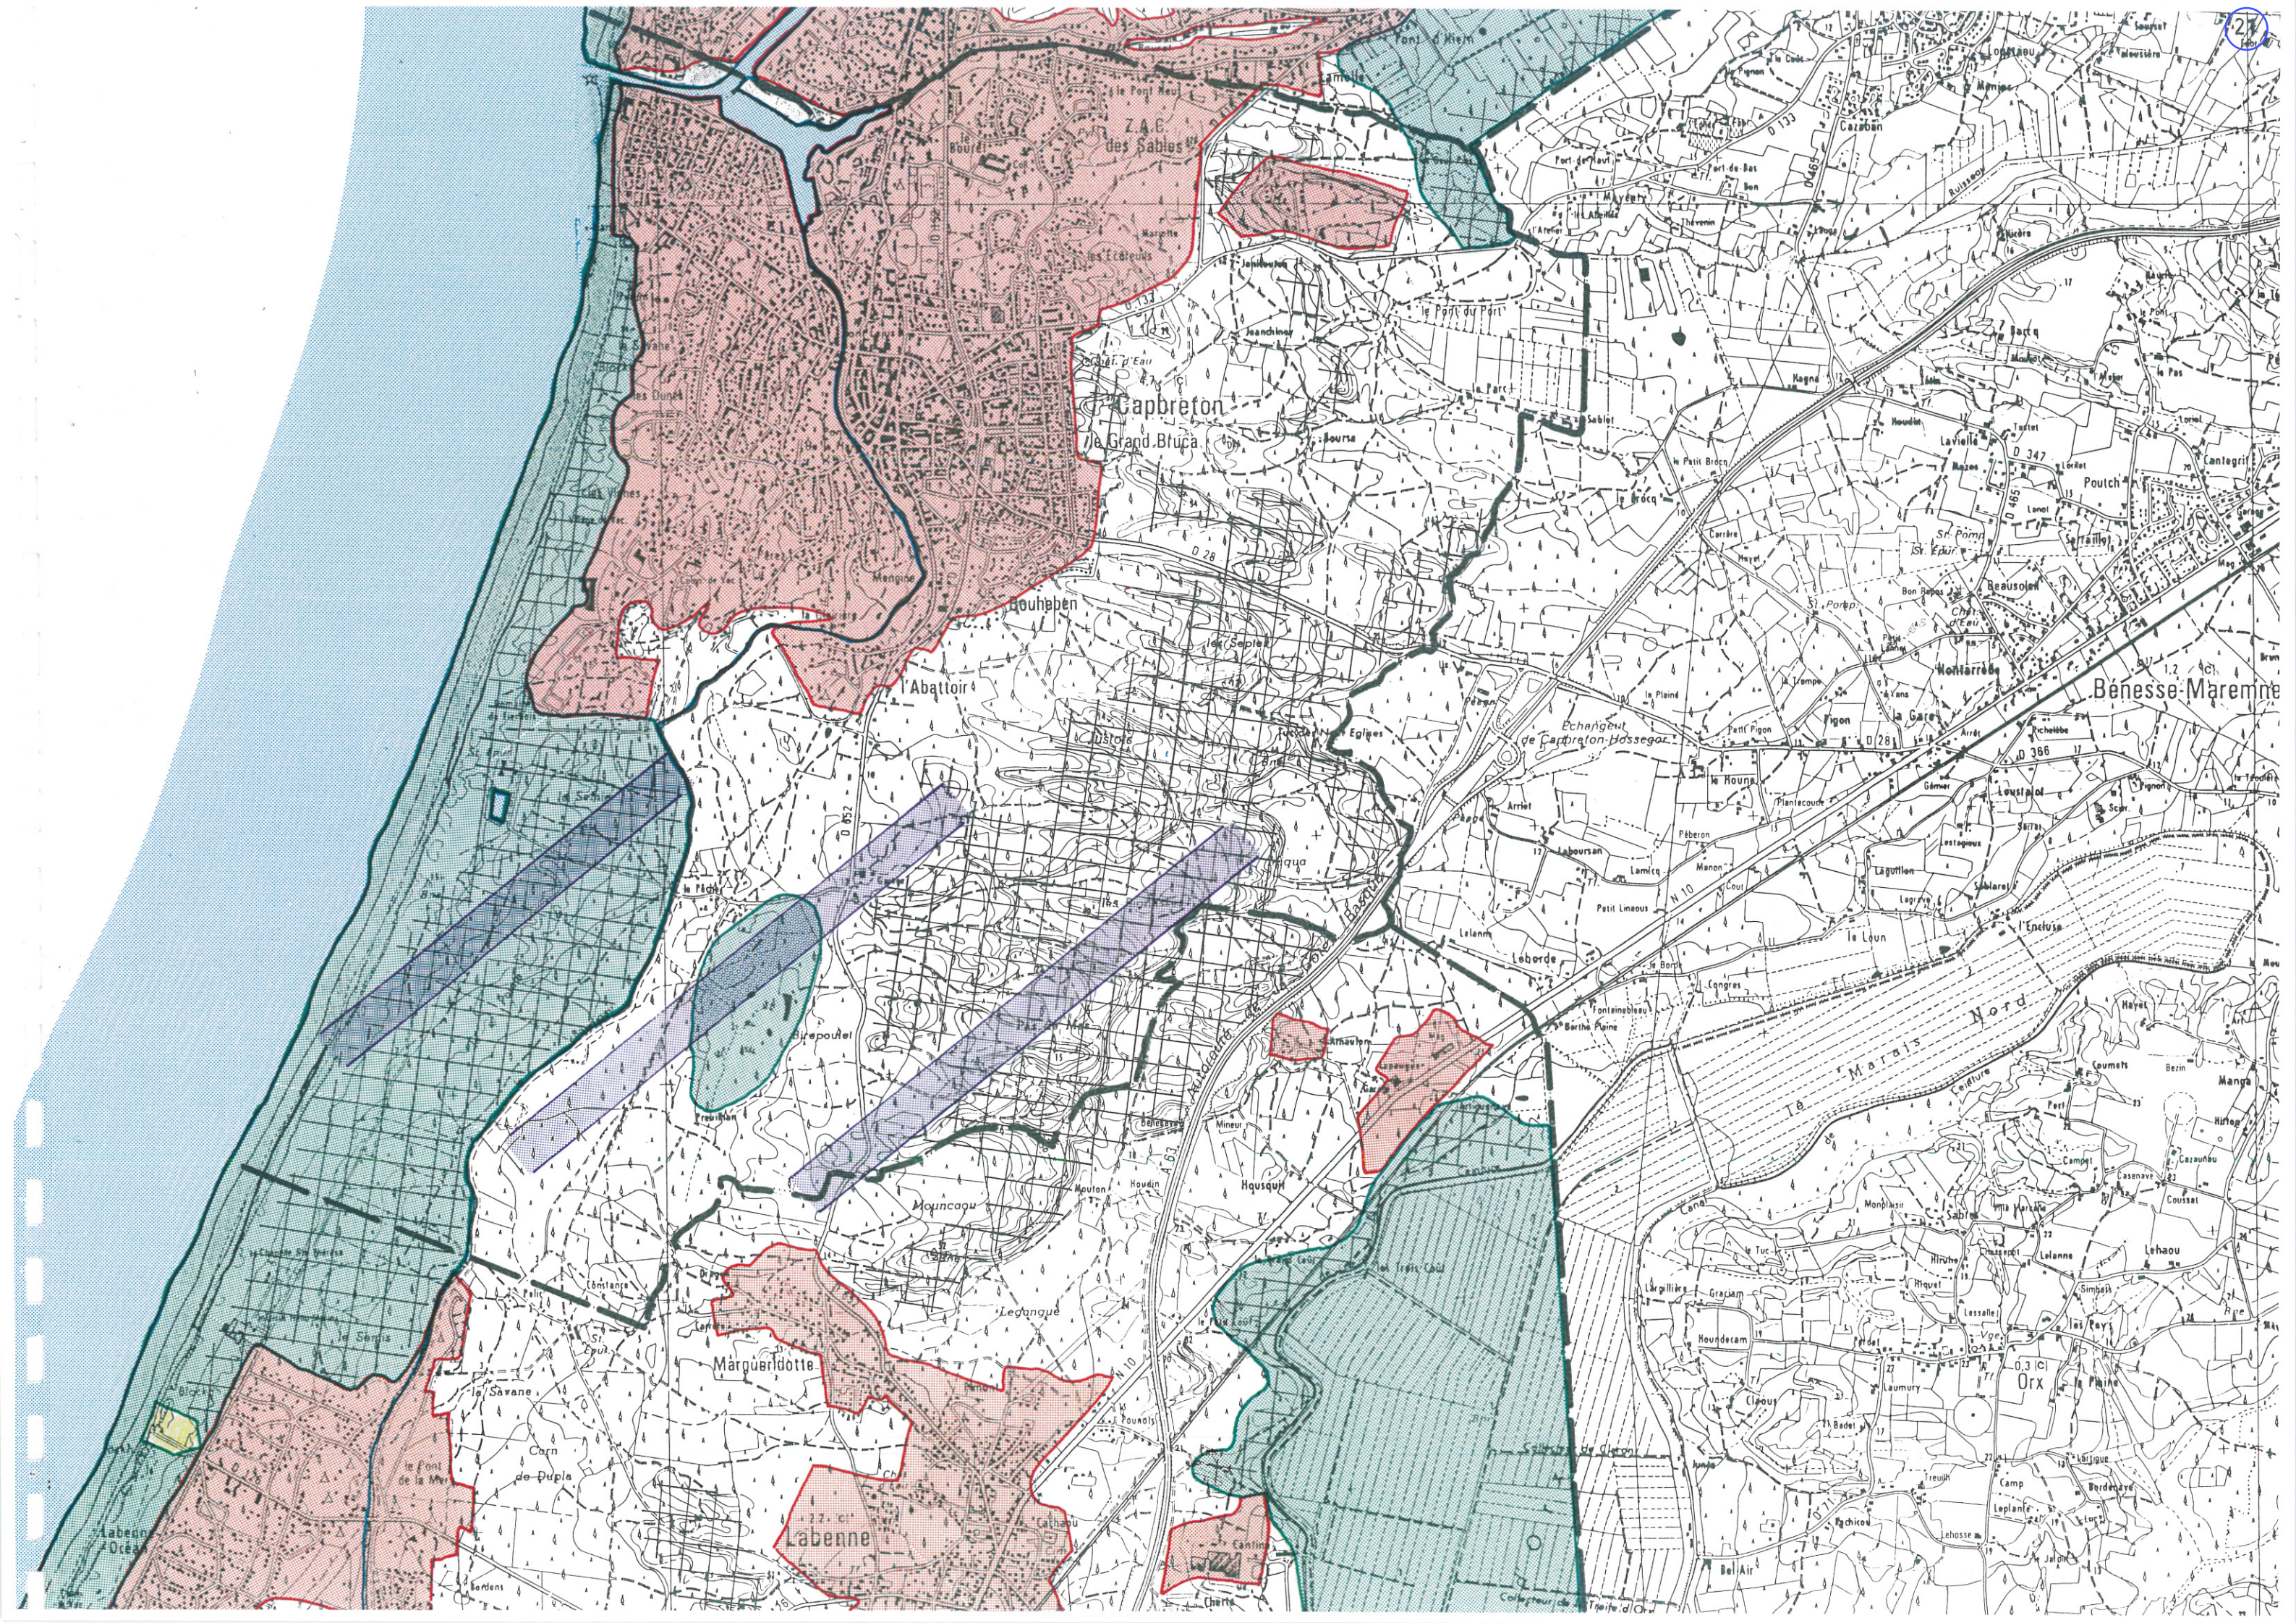

Études techniques dont dispose l'État

Porter à connaissance de l'État à l'échelle de la Communauté de communes de Maremne Adour Côte Sud

Document établi le 01/08/2016

Direction Départementale des Territoires et de la Mer

www.landes.gouv.fr

PRÉFET DES LANDES

Liste des Études techniques dont dispose l'État

Communauté de Communes de Maremne Adour Côte Sud

Communes : Angresse, Azur, Bénesse-Maremne, Capbreton, Josse, Labenne, Magescq, Messanges, Moliets-et-Maa, Orx, Saint-Geours-de-Maremne, Saint-Jean-de-Marsacq, Saint-Martin-de-Hinx, Saint-Vincent-de-Tyrosse, Sainte-Marie-de-Gosse, Saubion, Saubrigues, Saubusse, Seignosse, Soorts-Hossegor, Soustons, Tosse et Vieux-Boucau-les-Bains

- Schéma directeur routier du conseil départemental
- Arrêté préfectoral DAECL n°2014-105 du 25 mars 2014 portant modification de l'arrêté DAECL n°2010-1631 du 26 octobre 2010, portant prise en considération des études d'élaboration de lignes nouvelles ferroviaires des Grands Projets du Sud-Ouest et aménagement des lignes ferroviaires existantes Bordeaux / Hendaye et Mont-de-Marsan / Roquefort
- Annexes 2 des arrêtés préfectoraux du 20 décembre 2006 (Guyenne et Gascogne à Labenne), du 26 mars 2009 (Arrow Dax EURL à Saint-Geours-de-Maremne) et du 4 mars 2009 (Société Volcom à Saint-Geours-de-Maremne)
- Schéma de cohérence pour l'application de la loi littoral
- Compte-rendus de la paysagiste conseil de l'État des visites de Capbreton, Seignosse et Vieux-Boucau
- Zones de production de maïs de semence
- Fiche « trame de présentation » pour la CDPENAF
- Cartographie et tableau sur le recensement réalisé par les services de l'État concernant les ouvrages (digues et les plans d'eau)
- Cartes des aléas et risques

*Extrait du
Schéma de cohérence pour
l'application de la loi littoral*

2nde partie

Capbreton
la Grand Bruca

Bénése-Mareme

Marais Nord

Labenne

Orx

Marquandotte